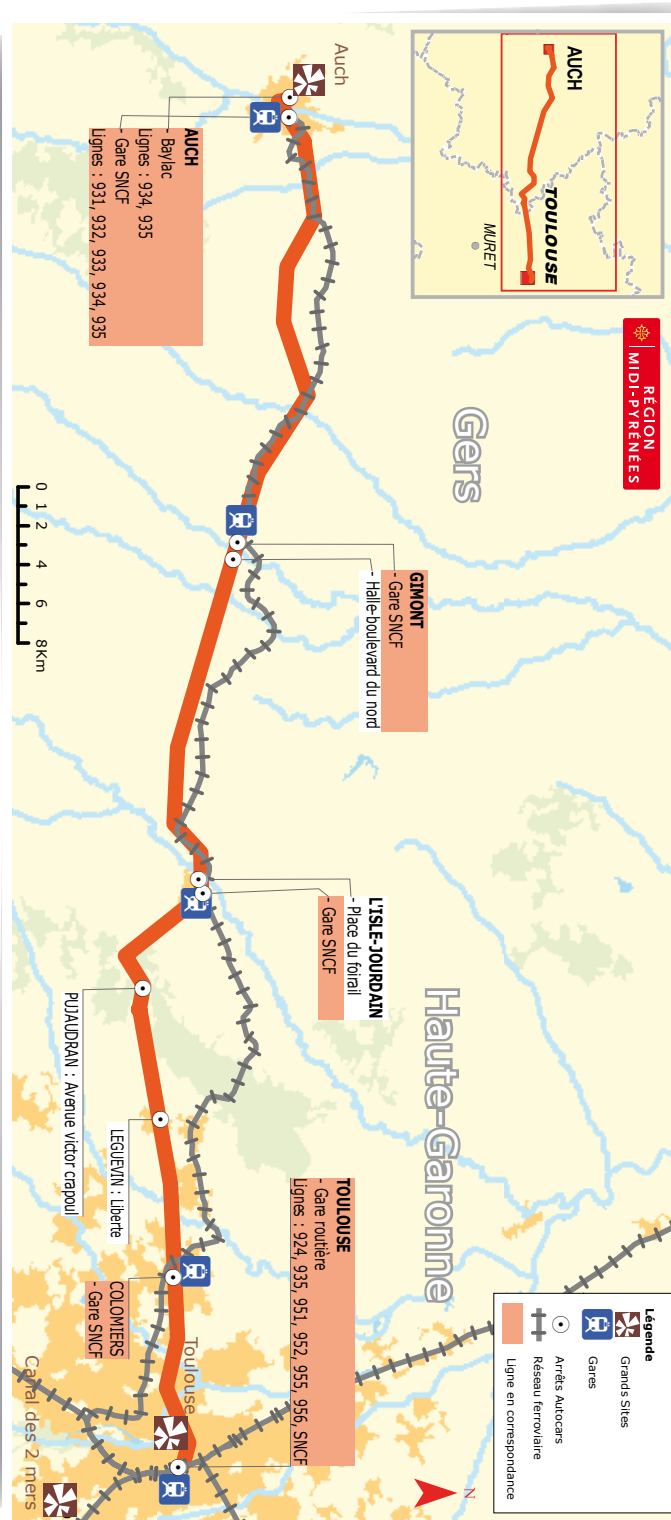

INFORMATION TARIFAIRE

UNE TARIFICATION RÉGIONALE UNIQUE
VALABLE DANS LES TRAINS
ET DANS LES AUTOCARS RÉGIONAUX

Distribués par la SNCF, les produits de la gamme tarifaire régionale sont valables également sur le réseau routier régional. Aux packs liberté et illimité s'ajoute la carte 6 voyages distribuée par la Région et rechargeable à bord des autocars qui permet à tous de **beneficier de 60% de réduction sur 6 trajets identiques**. Tous ces produits tarifaires sont hébergés par [la carte PASTEL](#). La Région finance les 2/3 de votre billet de transport régional.

À SAVOIR

AUPRÈS DU TRANSPORTEUR

Contactez le **05 62 34 73 79**

AUPRÈS DE LA SNCF

Contact TER Midi-Pyrénées **0 800 31 31 31**
(appel gratuit depuis un poste fixe)

MENTION PARTICULIÈRE

Attention les horaires sont susceptibles d'être modifiés, pensez à vérifier avant votre voyage les informations sur le site www.mobimipy.fr

INFO VÉLO

Transport de vélos non garanti dans la limite des places disponibles en soute

hotierepublique.com - 2015 - © : Dominique Viet/CRT Midi-Pyrénées